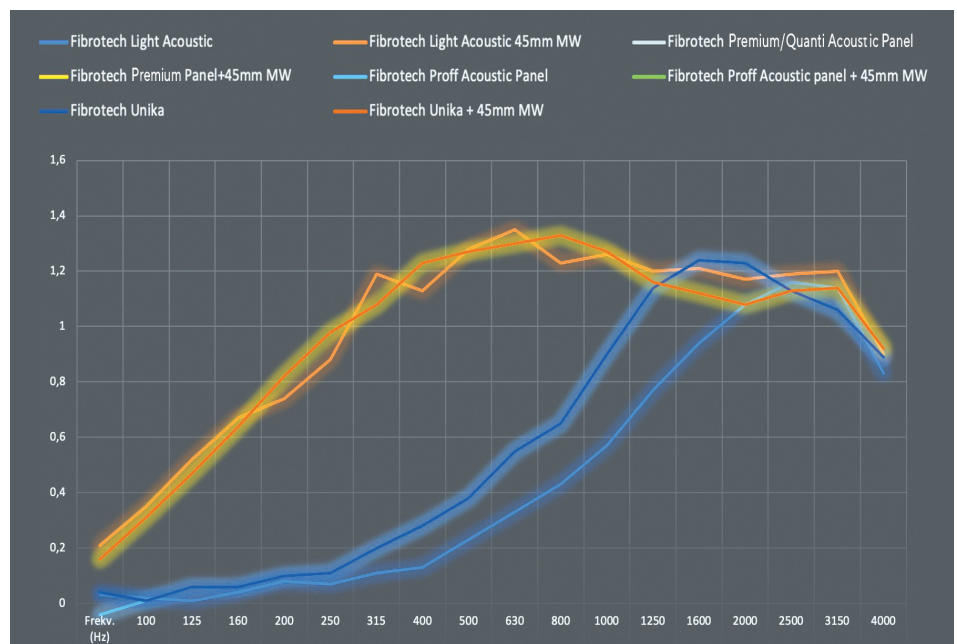

La marca de la gestión forestal